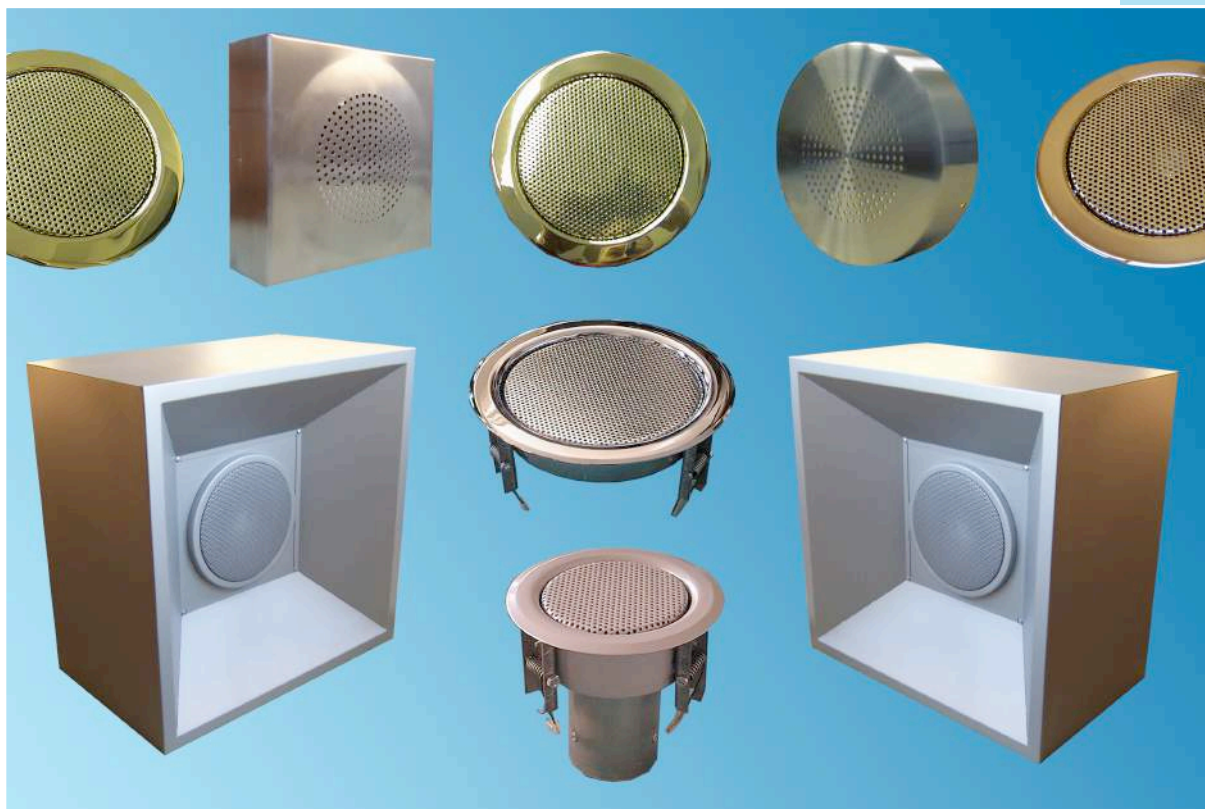

CONSTRUCTION SPECIALE HP VERSION EN METAL-BOIS-ABS

C
O
N
S
T
R
U
C
T
I
O
N

S
P
E
C
I
A
L
E

BOIS

METAL

ABS

- **FABRICATION SPECIALE HP EN BOIS** PAR PROPRE MENUISERIE
- FABRICATION SPECIALE HP **EN METAL PAR ATELIER AFFILIE**
- **FABRICATION PLATINE** HP DANS TOUTES LES TAILLES
- FABRICATION HP **EN ABS EN SERIES IMPORTANTES**
- DIVERS COULEURS RAL
- **TAILLES SPECIALES**
- FORMES SPECIALES
- **VERSION CHROME**
- VERSION EN **PLAQUE D'OR**
- HP **MINIATUR** & SURDIMENSIONNE
- **HP CYLINDRIQUE** EN PLUSIEURS TAILLES
- VERSION EN **ACIER INOXYDABLE**
- **COMBINAISON ALU/LAITON** POUR **UTILISATION EXTERIEUR**
- FABRICATION **D'ENCEINTES TROPICALISEES**
- REFECTION DES ENCEINTES EN VERSION TROPICALISEE
- FABRICATION COFFRET EN BOIS FLIGHTCASE IMPERMEABLE
- REALISATION DES **DEMANDES SPECIALES** ARCHITECTURAUX, MEME POUR PETITES QUANTITES